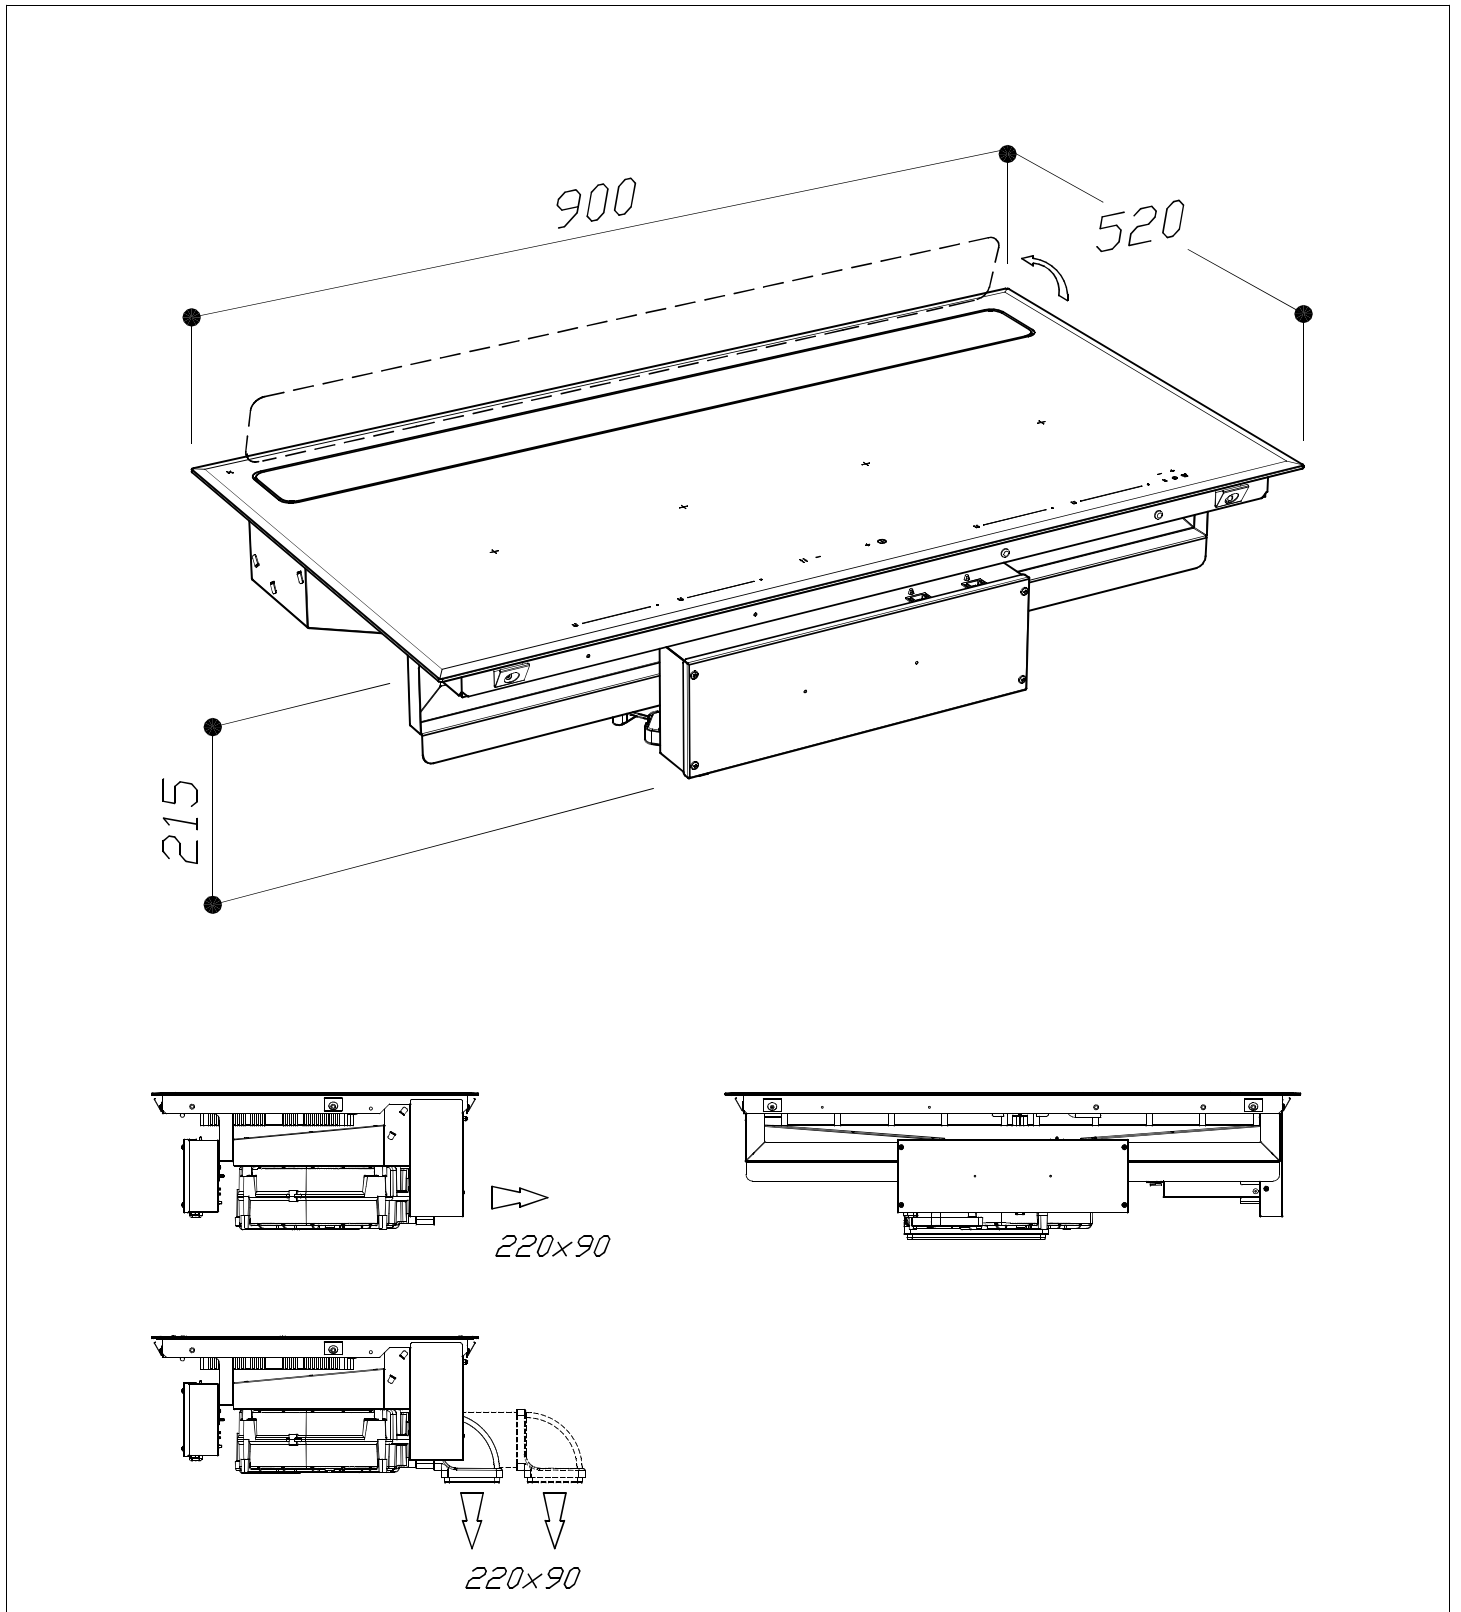

# S-DDH5

Apertura Top: 860x490 (mm)

Rectangular opening: 860x490 (mm)